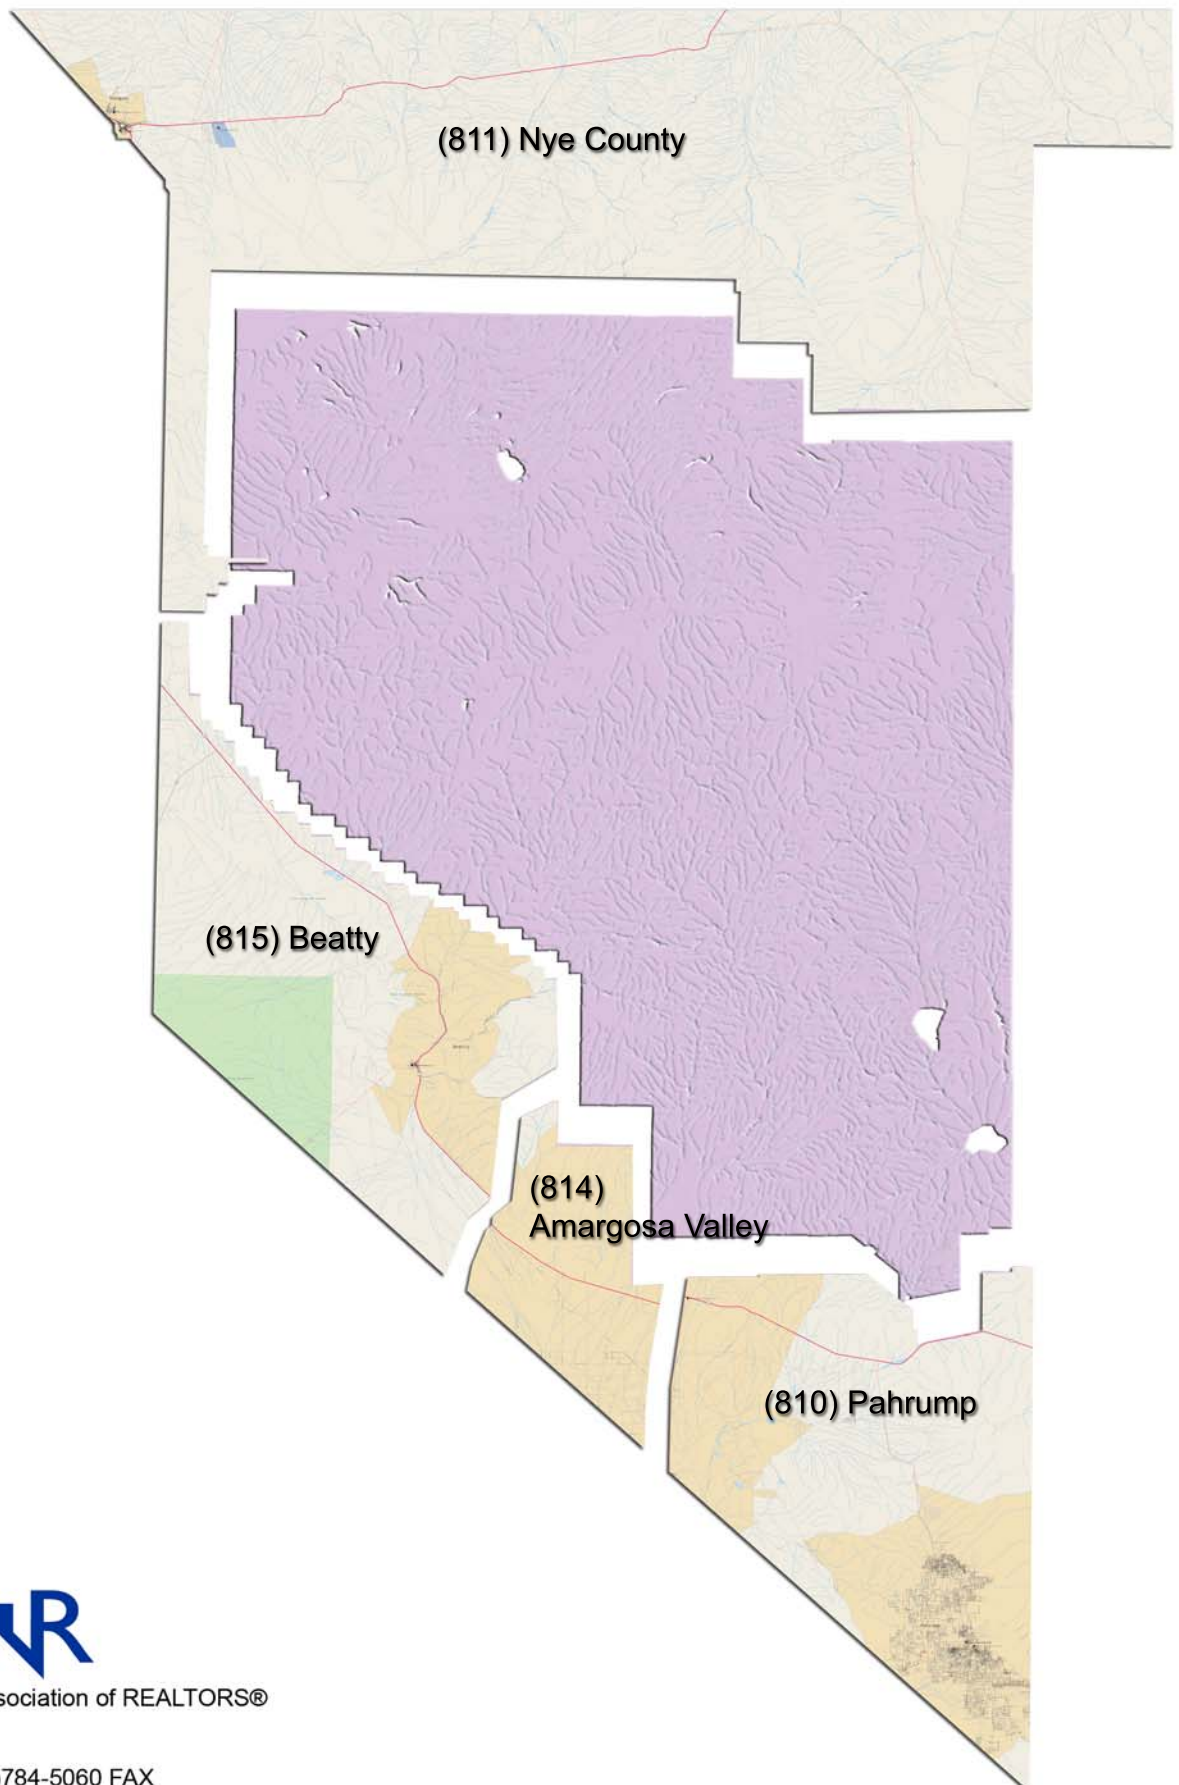

# MLS Area Map - Nye County

REV: May 2005

Greater Las Vegas Association of REALTORS®  
1750 E. Sahara Avenue  
Las Vegas, NV 89104  
(702) 784-5000 - (702)784-5060 FAX